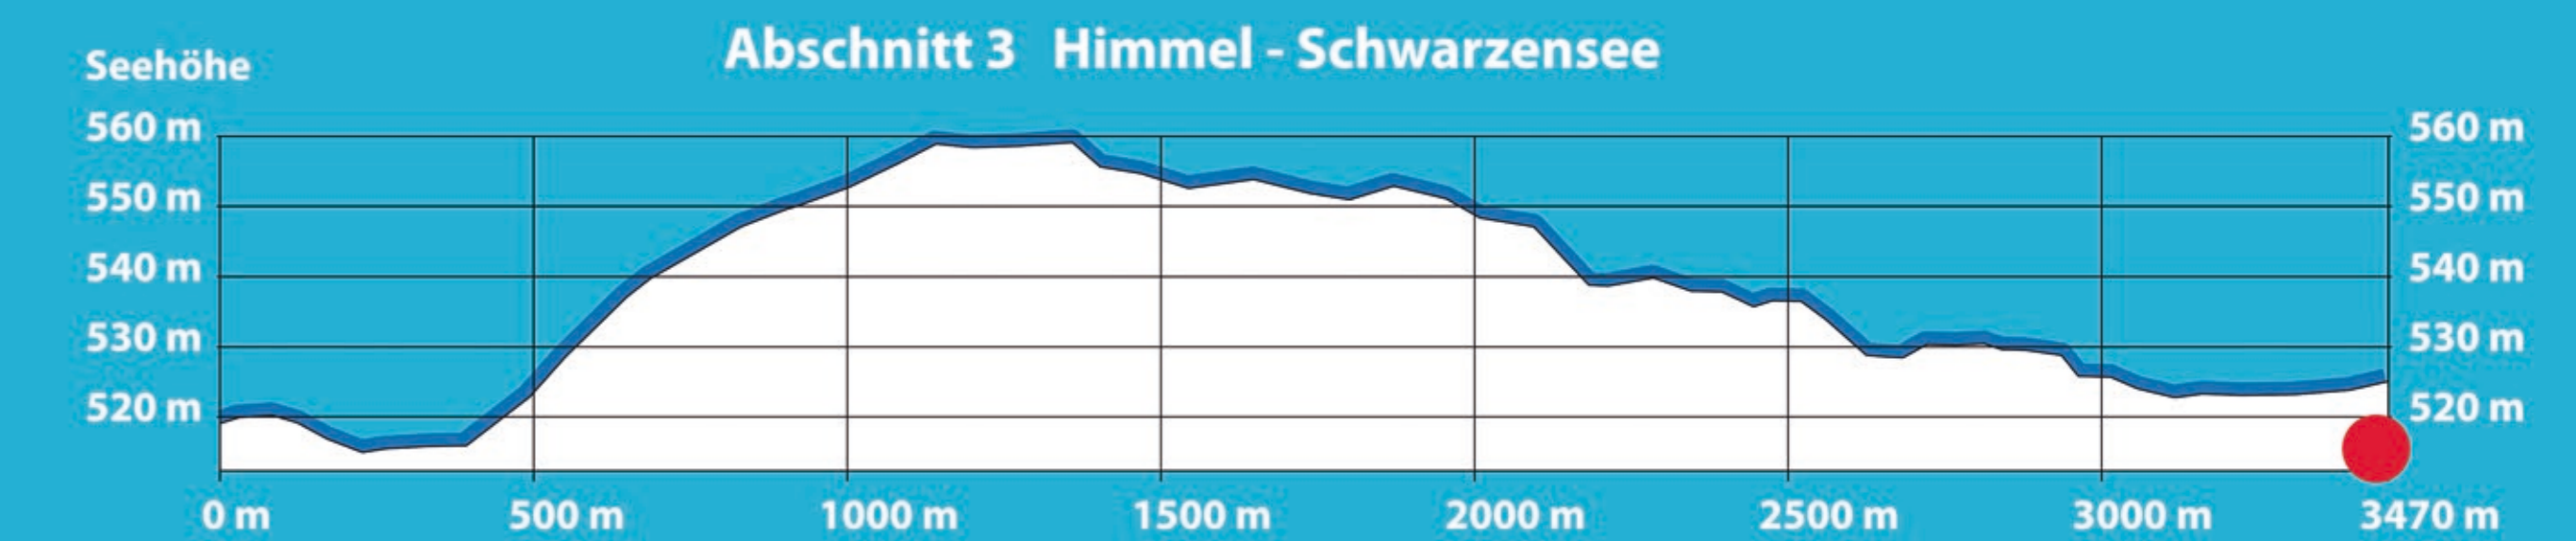

Triestingtal - Loipe

Schwarzensee - Pottenstein - Berndorf

Streckenabschnitte

SPORT SCHARLER
ENZESFELD

TEL. 02256/81572-17
WWW.SCHARLER.COM

Raiffeisenkasse
Oberes Triestingtal

Raiffeisen.Meine Bank

PHOTOVOLTAIKANLAGEN