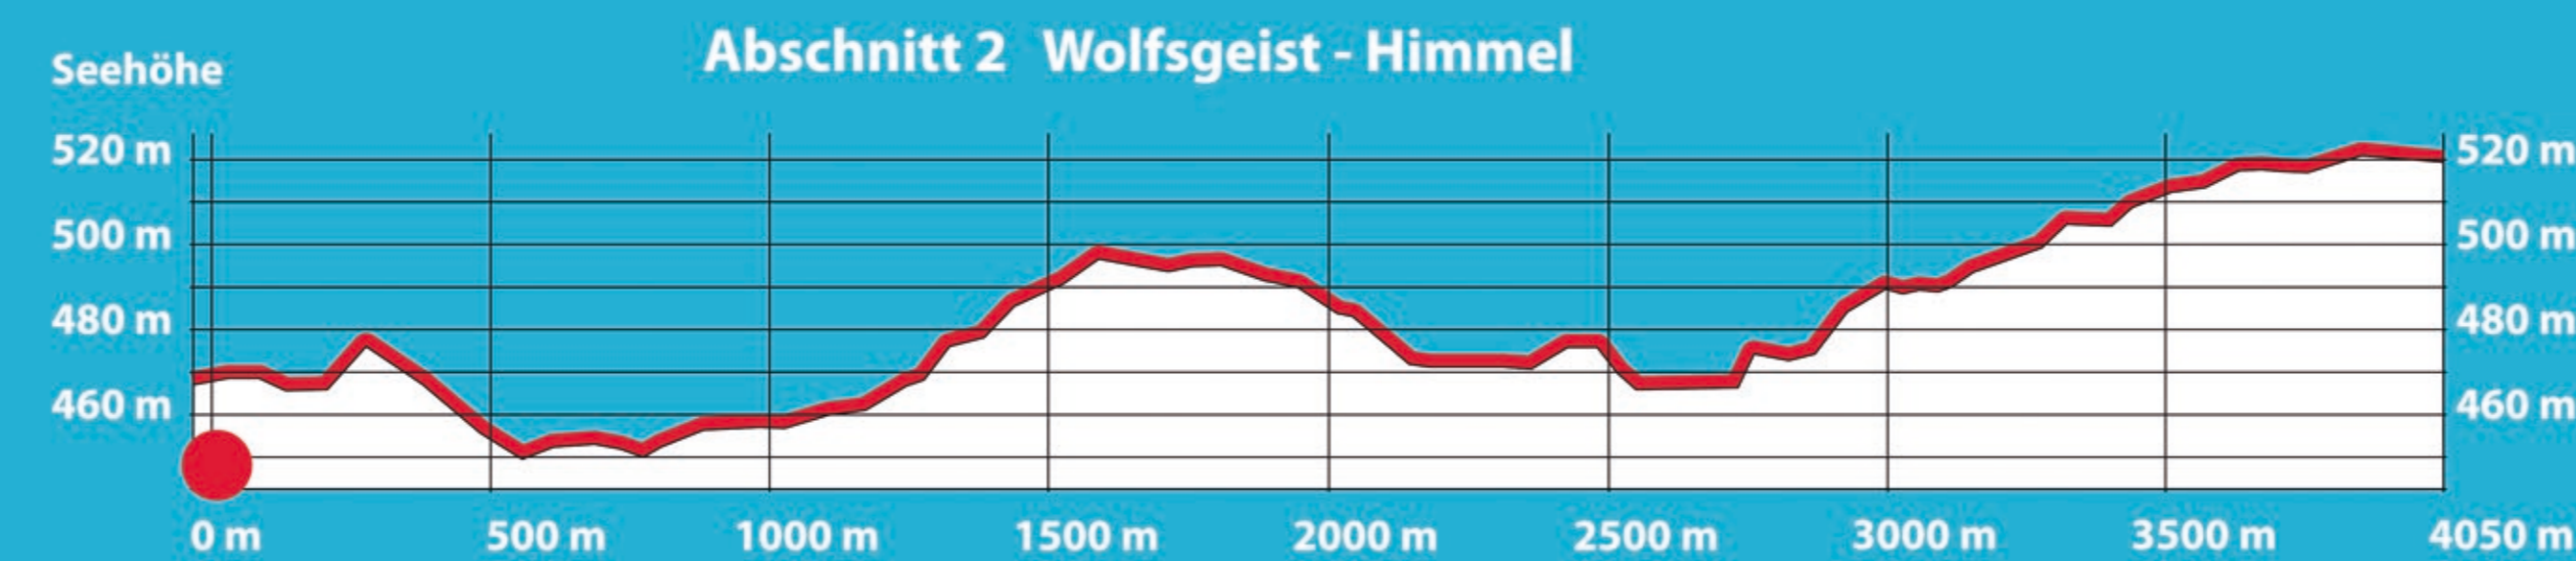

Triestingtal - Loipe

Schwarzensee - Pottenstein - Berndorf

Streckenabschnitte

SPORT SCHARLER
ENZESFELD

TEL. 02256/81572-17
WWW.SCHARLER.COM

Raiffeisenkasse
Oberes Triestingtal

Raiffeisen.Meine Bank

PHOTOVOLTAIKANLAGEN