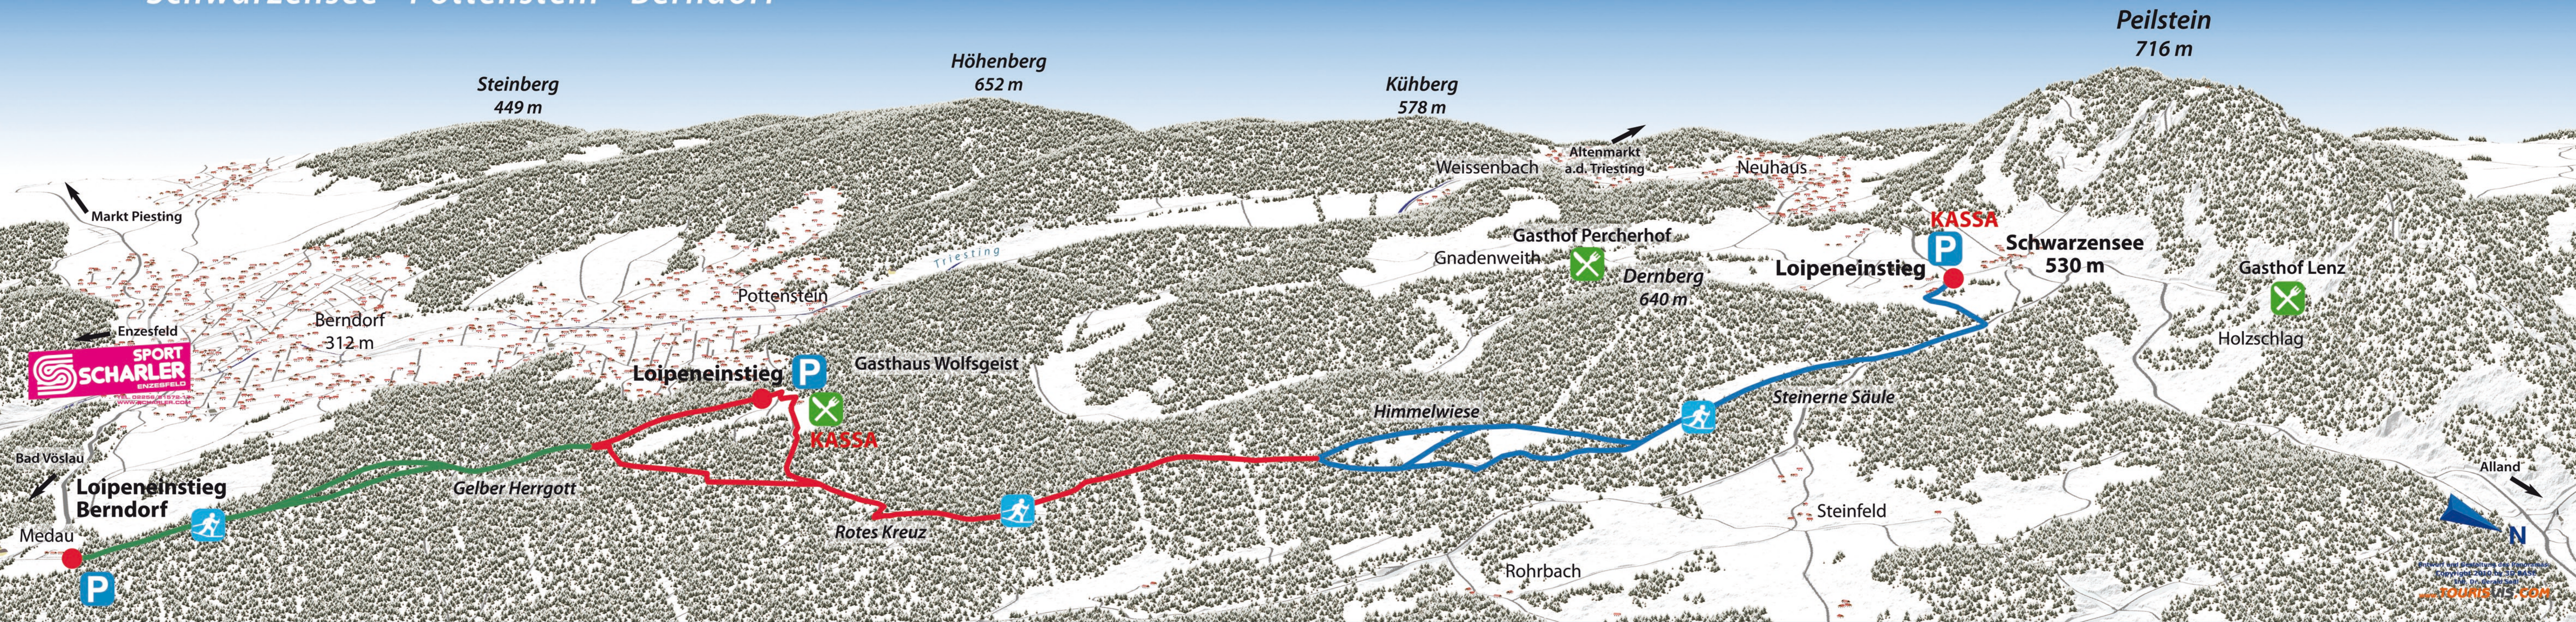

Triestingtal - Loipe

Schwarzensee - Pottenstein - Berndorf

Streckenabschnitte

SPORT SCHARLER
ENZESFELD

TEL. 02256/81572-17
WWW.SCHARLER.COM

Raiffeisenkasse
Oberes Triestingtal

Raiffeisen.Meine Bank

PHOTOVOLTAIKANLAGEN