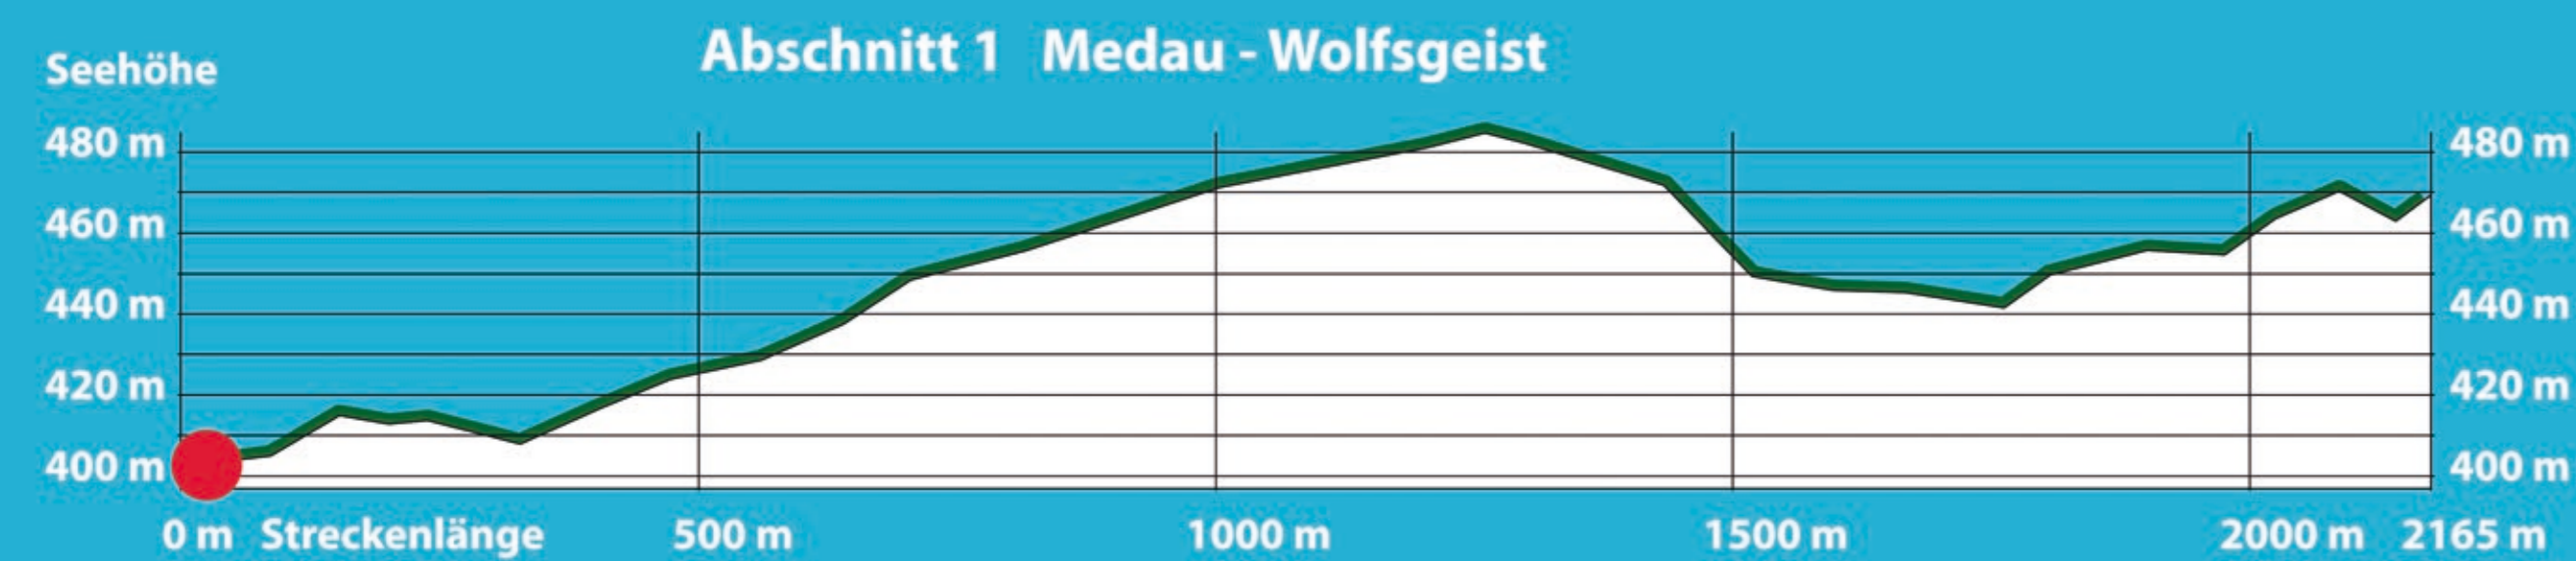

Triestingtal - Loipe

Schwarzensee - Pottenstein - Berndorf

Streckenabschnitte

SPORT SCHARLER
ENZESFELD

TEL. 02256/81572-17
WWW.SCHARLER.COM

Raiffeisenkasse
Oberes Triestingtal

Raiffeisen.Meine Bank

PHOTOVOLTAIKANLAGEN